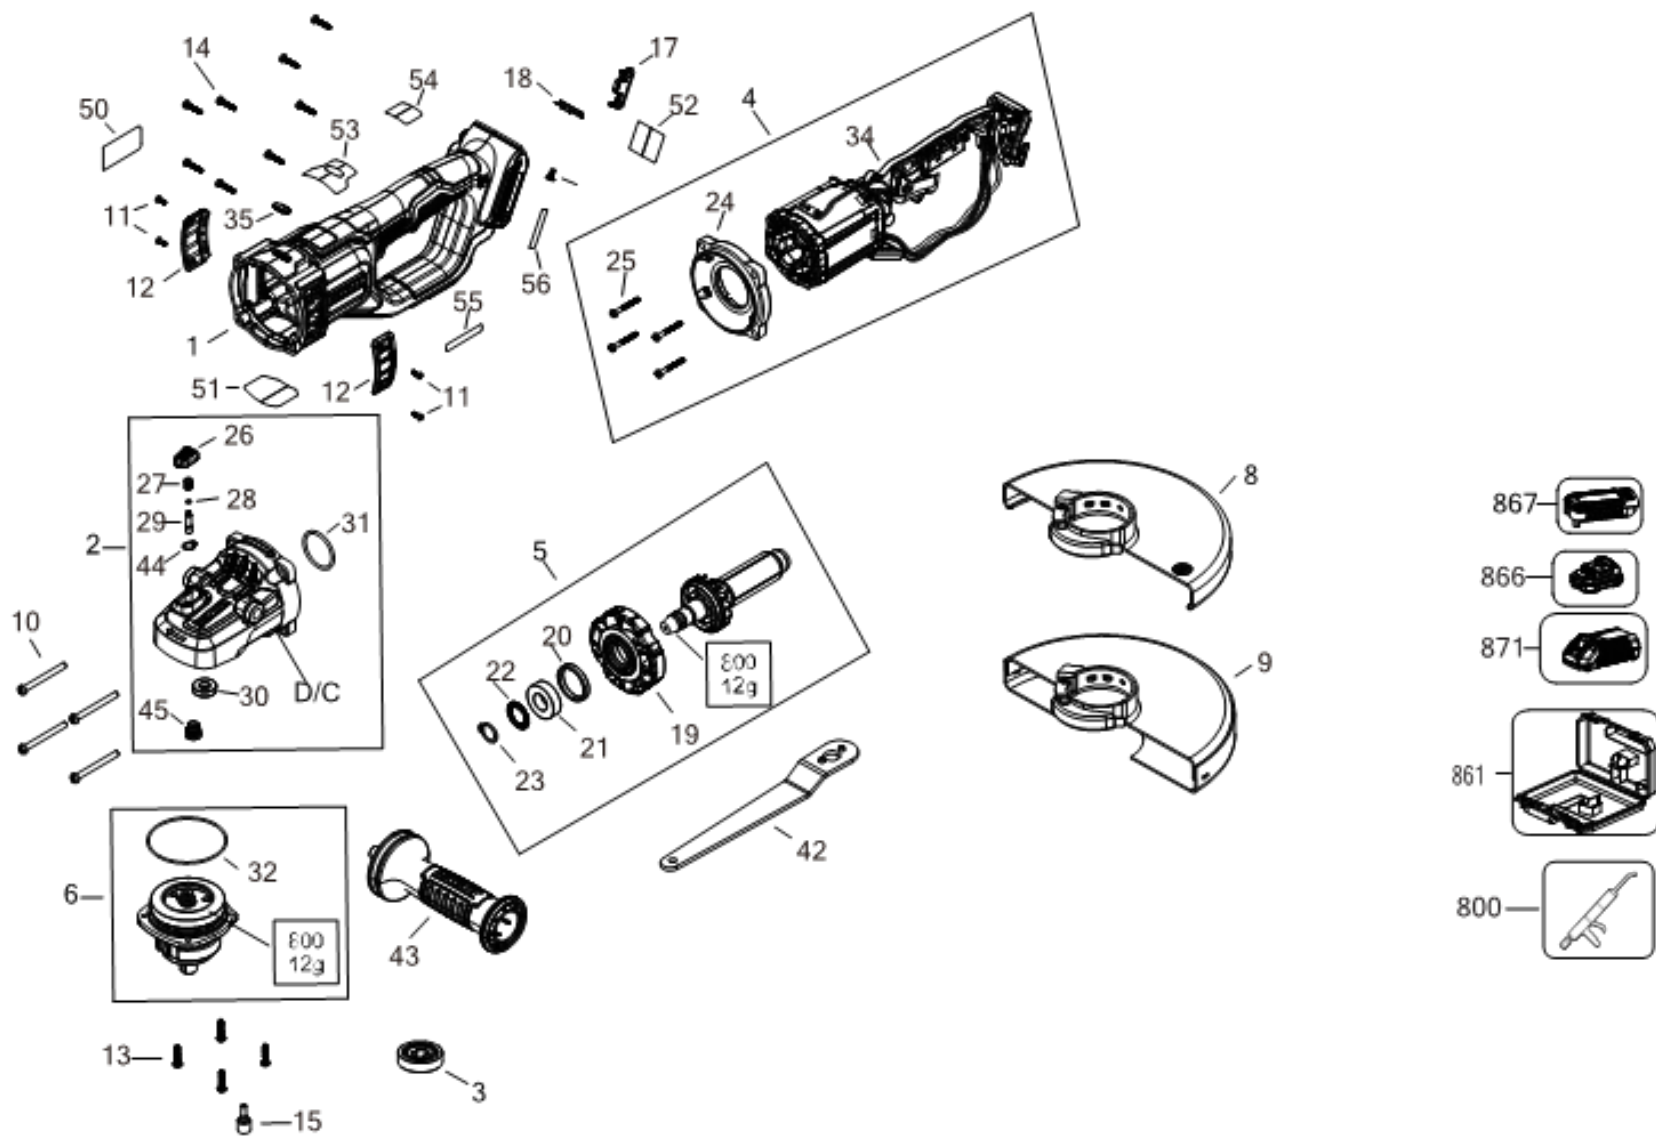

DCG460X2 ANGLE GRINDER 1

Parts List DCG460X2 ANGLE GRINDER 1

Item	Part Number	Qty	Part Description	General Description	Other Info	Repair Inst	Markets
1	NA216566	1	HANDLE SA			No	QW
2	NA381484	1	SERVICE KIT		&lt;WK27	No	QW
2	NA216567	1	GEARCASE SA		2023 &gt;=WK27	No	QW
3	NA374656	1	COLLET & NUT SA	SA SPINDLE NUT	2023	No	QW
4	NA216568	1	MOTOR & SWITCH SA			No	QW
5	NA216569	1	ROTOR SA			No	QW
6	NA216571	1	GEARCASE COVER SA		&gt;=WK27	No	QW
6	NA381484	1	SERVICE KIT		2023 &lt;WK27	No	QW
8	NA179697	1	GUARD	9" GRINDING	2023	No	QW
9	NA216780	1	GUARD	9" CUTTING		No	QW
10	330019-74	4	SCREW			No	QW
11	N494046	4	SCREW			No	QW
12	NA216572	2	VENT			No	QW
13	330045-07	4	SCREW			No	QW
14	330019-04	8	SCREW			No	QW
15	N033051	1	SCREW			No	QW
16	NA105798	1	TERMINAL BLOCK			No	QW
17	NA283517	1	COVER			No	QW
18	N467560	1	PLATE			No	QW
19	NA097380	1	EXHAUST			No	QW
20	NA097375	1	WASHER	RUBBER WASHER		No	QW
21	605040-41	1	BEARING			No	QW
22	N132602	1	WASHER SPECIAL			No	QW
23	NA013710	1	RING	RETAINING RING		No	QW
24	NA151830	1	PLATE	INTERMEDIATE PLATE		No	QW
25	N412210	4	SCREW			No	QW
26	NA097373	1	BUTTON			No	QW
27	N263579	1	SPRING			No	QW
28	N263699	1	O RING			No	QW
29	NA013709	1	PIN			No	QW
30	605040-79	1	BEARING BALL			No	QW
31	N226986	1	O RING			No	QW